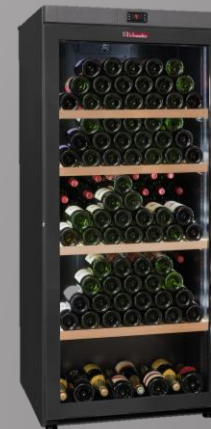

Porte vitrée traitée anti-UV
Système anti vibration
Serrure

VIP280V

273 bouteilles*

Classe énergétique A
T° réglable de 7 à 19°C
Thermostat électronique
Affichage digital de la température
4 clayettes bois