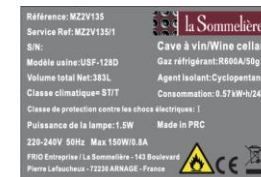

CONDITIONS GÉNÉRALES DE L'OFFRE

Entre le **15/05/2019** et le **15/07/2019**, pour l'achat, chez l'un des distributeurs participant à l'opération, d'une des caves à vin La Sommelière suivantes :

- **VIP280V** ou **VIP330V** vous recevez un remboursement de **200€ TTC**.
- **MZ2V165** ou **MZ3V180** vous recevez un remboursement de **120 € TTC**.
- **MZ2V135** vous recevez un remboursement de **100 € TTC**.
- **ECS50.2Z** ou **ECS80.2Z** vous recevez un remboursement de **90€ TTC**.

Exemple de plaque signalétique

Pour participer, adressez-nous les pièces suivantes sous enveloppe suffisamment affranchie **avant le 15/08/2019** :

- ✓ **Le bulletin de participation ci-dessous**, téléchargeable sur notre site internet www.lasommeliere.com, dûment rempli
- ✓ **L'original de votre facture d'achat d'une cave à vin LA SOMMELIERE** concernée par l'offre et achetée pendant la période indiquée
- ✓ **Le numéro de série de l'appareil et une photo de la plaque signalétique de votre cave à vin** (étiquette située à l'intérieur de votre appareil ou derrière celui-ci) où l'ensemble des informations présentes sur cette plaque doivent apparaître, notamment le numéro de série
- ✓ **Un relevé d'identité bancaire**

LA SOMMELIERE

« Offre de remboursement MULTI-TEMPÉRATURES / MULTI- ZONES LA SOMMELIERE »
143 boulevard Pierre Lefauchaux
72 230 Arnage

Vous recevrez **au plus tard le 15/09/2019**, et après réception de votre dossier conforme, votre remboursement (ECS50.2Z ou ECS80.2Z = 90€, MZ2V135 = 100€, MZ2V165 ou MZ3V180 = 120€, VIP280V ou VIP330V = 200€) et nous vous retournerons l'original de votre facture.

Pour toute question à propos de l'offre, vous pouvez nous contacter à contact@lasommeliere.com

Offre valable du **15/05/2019 au 15/07/2019 inclus** pour les références **VIP280V, VIP330V, MZ2V135, MZ2V165, MZ3V180, ECS50.2Z, ECS80.2Z** chez les distributeurs participant à l'opération, limitée à une demande par foyer (même nom ou même adresse). Cette offre est réservée aux personnes physiques domiciliées en France métropolitaine, Belgique et Luxembourg.

Toute demande incomplète, illisible ou expédiée après la date limite sera considérée comme irrecevable.